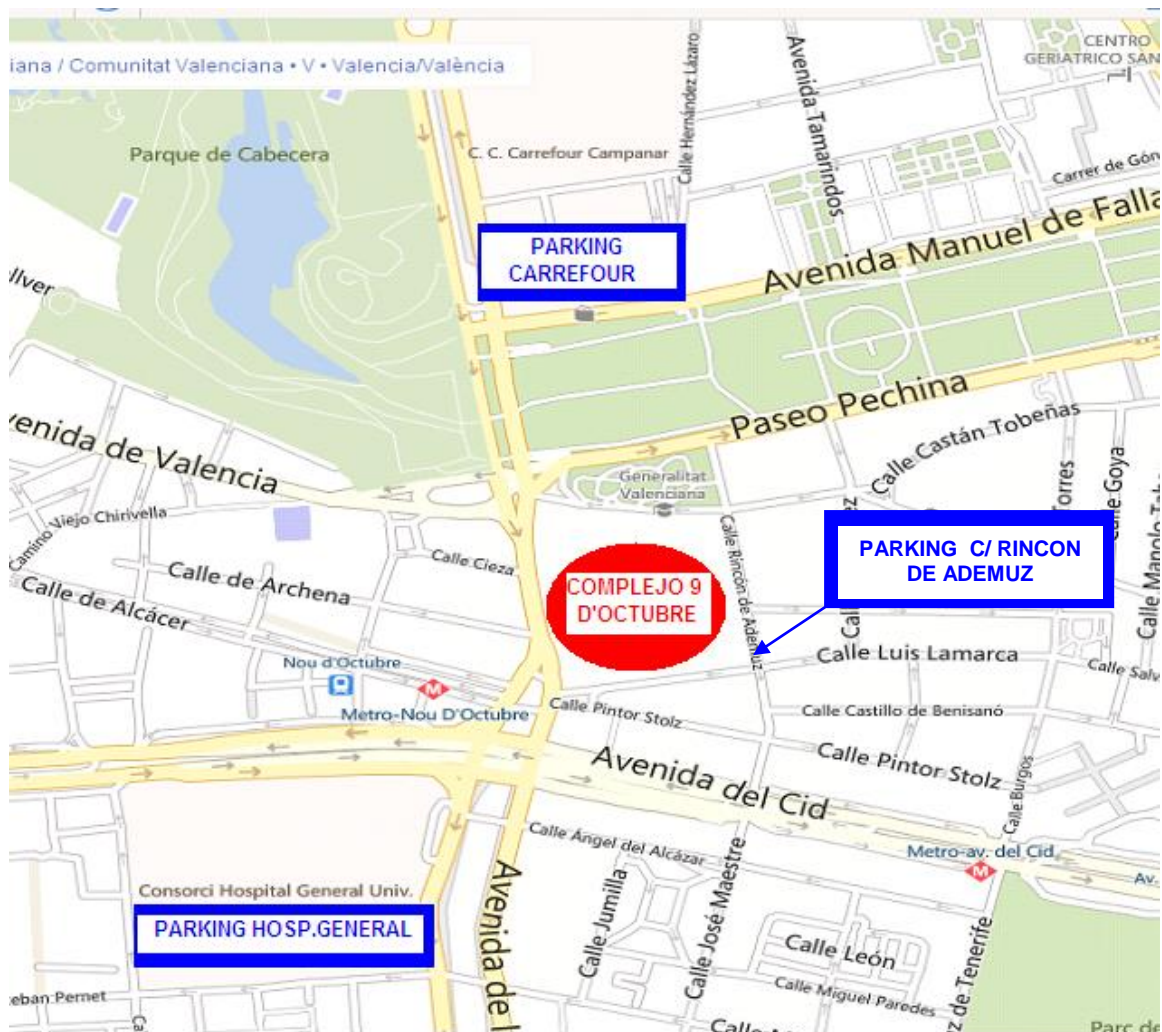

PARKINGS RECOMENDADOS:

- C.C. Carrefour
- Hospital General
- Calle Rincón de Ademuz, frente Torre 3

TRANSPORTE PÚBLICO:

Lineas de Autobuses: 29- 81 - 95. Línea Metro 5, parada Nou d´Octubre

ANTIGUO CAUCE RÍO TURIA

EDIFICIO A

Sala 2, Edificio A

TORRE 1
(+ ALTA)

TORRE 4

EDIFICIO B

C.
N
O
U
D'
O
C
T
U
B
R
E

C.
R
I
N
C
Ò
N
D
E
A
D
E
M
Ú
Z

1 2